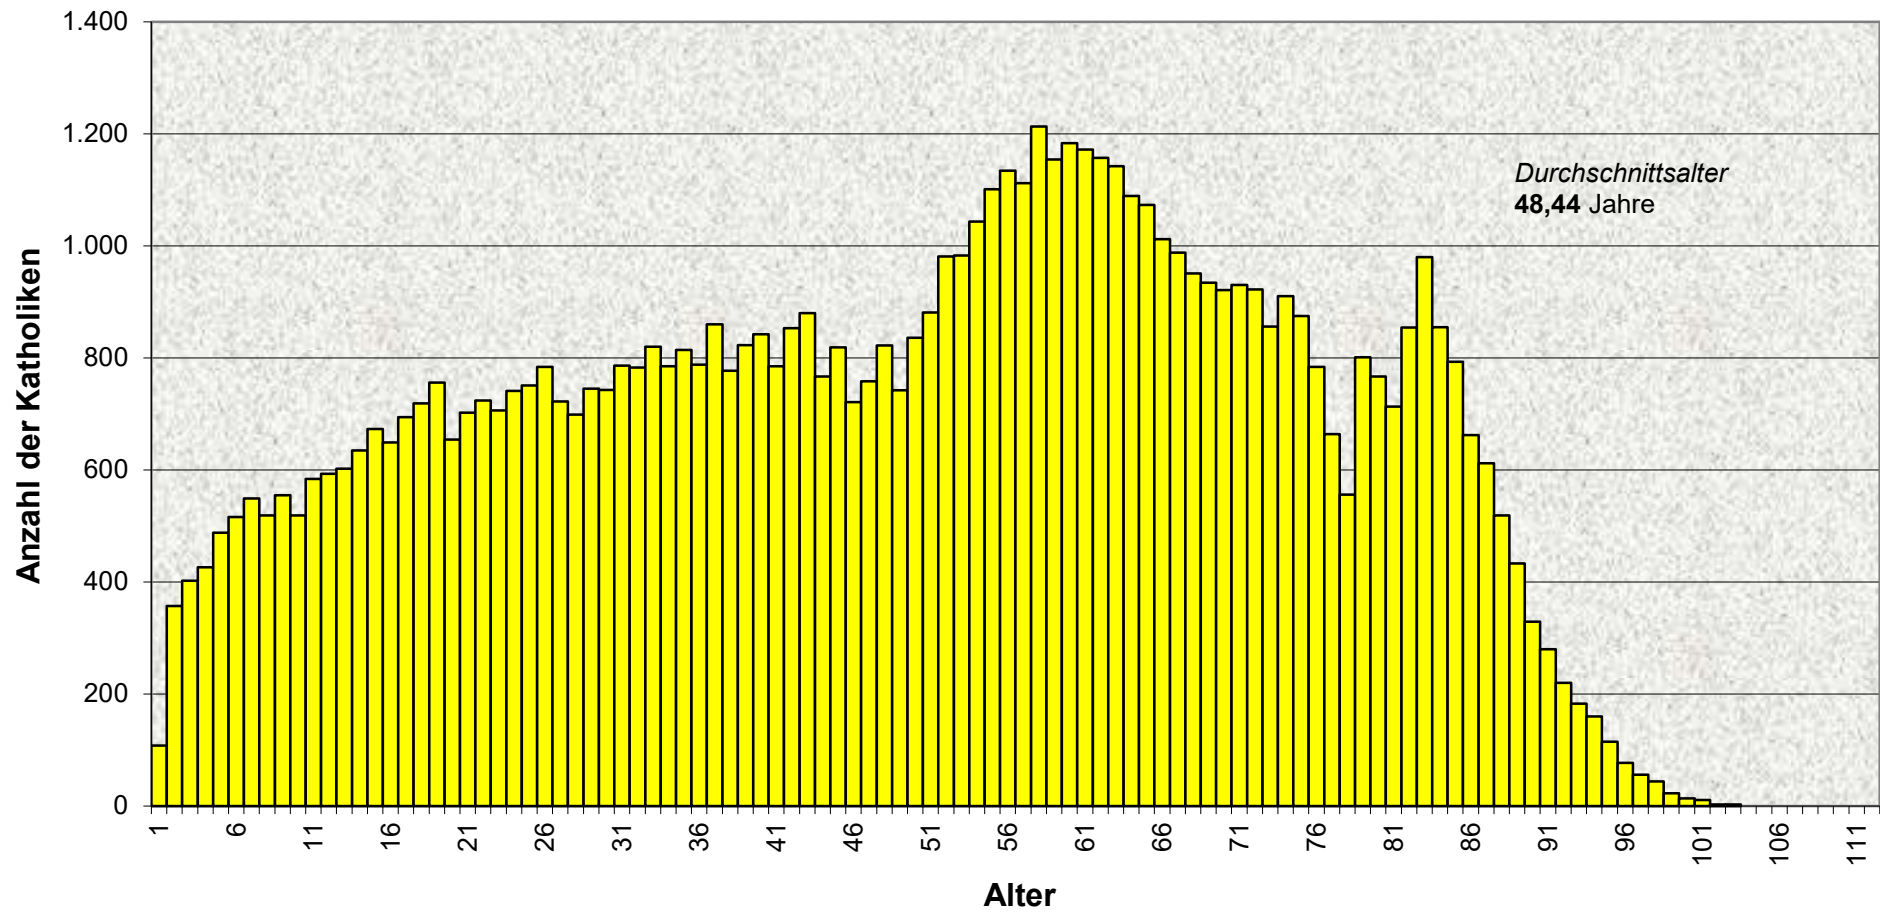

Berechnungen des Altersdurchschnitts (für das Dekanat Göppingen-Geislingen)

auf der Basis der Alterstatistik der Diözese Rottenburg-Stuttgart zum Stand: Dezember 2022

Das Durchschnittsalter

... der katholischen Männer mit Hauptwohnsitz	46,56 Jahre
... der katholischen Frauen mit Hauptwohnsitz	50,06 Jahre
... der Katholiken mit Hauptwohnsitz und 2. Wohnsitz	48,22 Jahre
... der Katholiken mit Hauptwohnsitz	48,44 Jahre
... der Katholiken mit 2.Wohnsitz	40,92 Jahre
... der nicht verheirateten* katholischen Männer mit Hauptwohnsitz	33,81 Jahre
... der nicht verheirateten* katholischen Frauen mit Hauptwohnsitz	44,22 Jahre
... der verheirateten katholischen Männer mit Hauptwohnsitz	59,47 Jahre
... der verheirateten katholischen Frauen mit Hauptwohnsitz	56,43 Jahre

Stand: 31.12.2022

%-Anteil der...

...unter 16jährigen	11,42 %
...16-25jährigen	10,10 %
...26-40jährigen	16,44 %
...41-50jährigen	11,28 %
...51-60jährigen	15,47 %
...bis 60jährigen	64,71 %
...über 60jährigen	35,29 %
...61-65jährigen	7,64 %
...66-70jährigen	6,60 %
...71-75jährigen	6,07 %
...76-80jährigen	4,89 %
...81-85jährigen	5,79 %

Die Gesamtzahl der Katholiken im Dekanat Göppingen-Geislingen betrug im Jahr 2022: **71.604**

**Alterspyramide der Katholiken
im Dekanat Göppingen-Geislingen
(verheiratet und nicht verheiratet)
Stand: Dezember 2022**

Alterspyramide der Katholiken im Dekanat Göppingen-Geislingen

(alle mit Haupt- und Nebenwohnsitz)
Stand: Dezember 2022

Alterspyramide der Katholiken im Dekanat Göppingen-Geislingen

(nur HWS oder AWS)
Stand: Dezember 2022