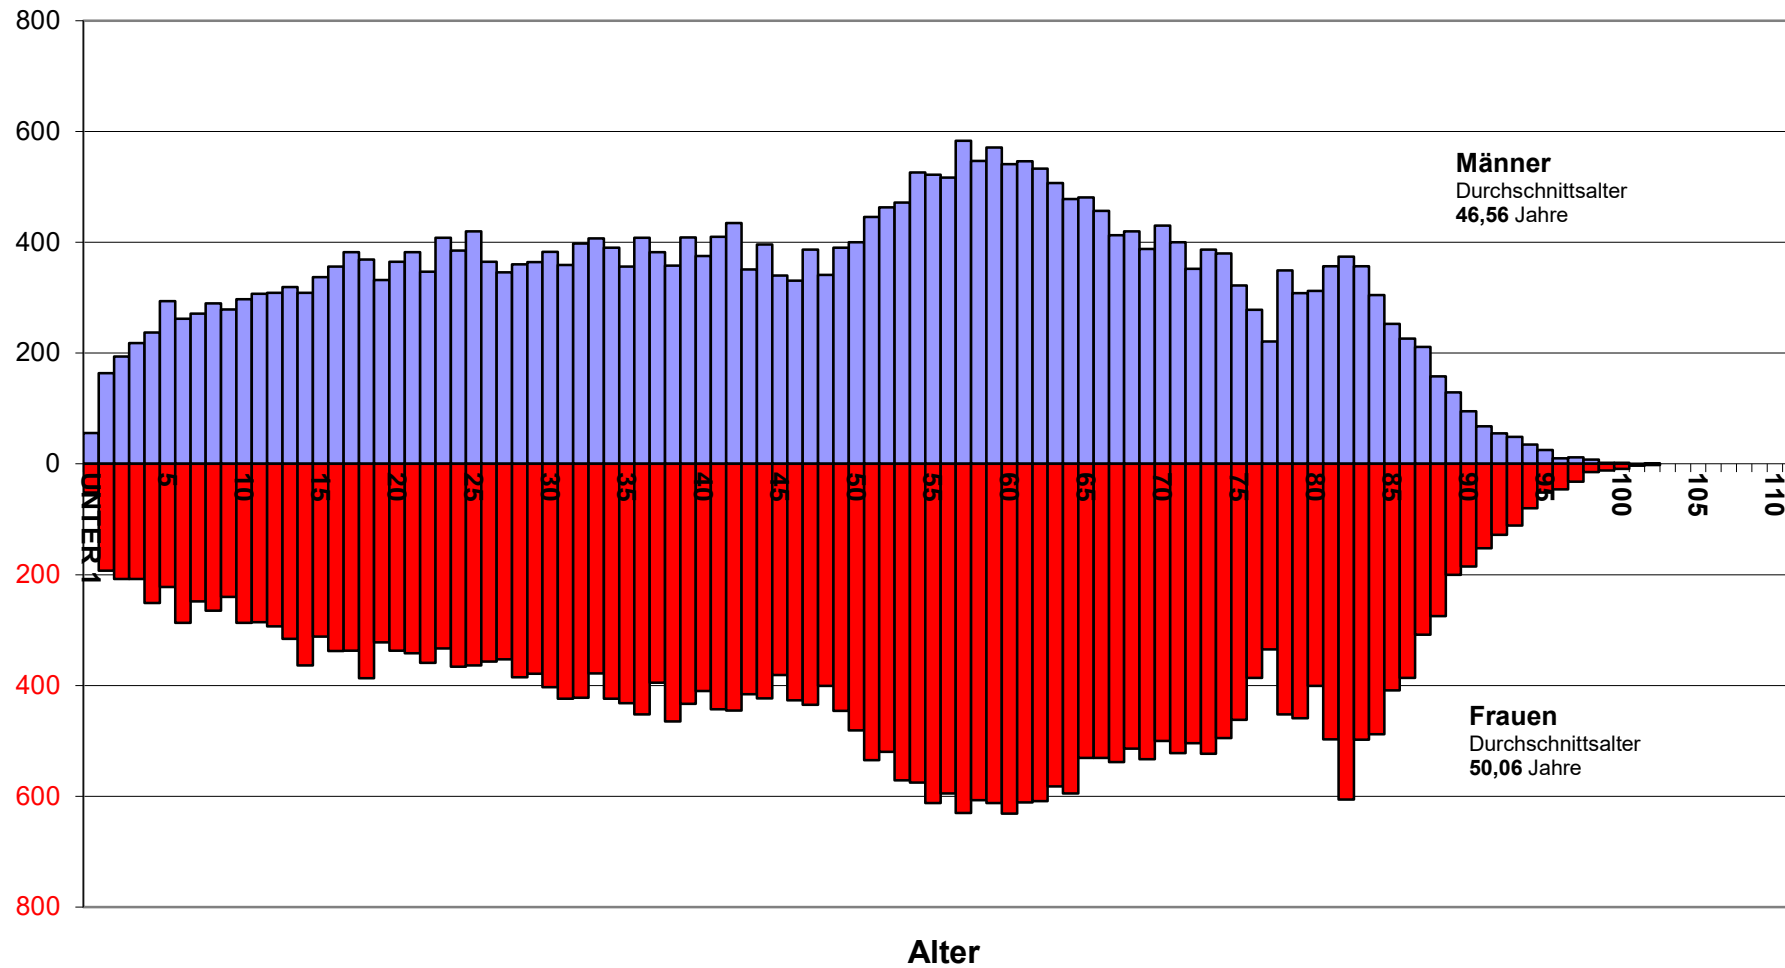

Berechnungen des Altersdurchschnitts (für das Dekanat Göppingen-Geislingen)

auf der Basis der Alterstatistik der Diözese Rottenburg-Stuttgart zum Stand: Dezember 2022

Das Durchschnittsalter

... der katholischen Männer mit Hauptwohnsitz	46,56 Jahre
... der katholischen Frauen mit Hauptwohnsitz	50,06 Jahre
... der Katholiken mit Hauptwohnsitz und 2. Wohnsitz	48,22 Jahre
... der Katholiken mit Hauptwohnsitz	48,44 Jahre
... der Katholiken mit 2.Wohnsitz	40,92 Jahre
... der nicht verheirateten* katholischen Männer mit Hauptwohnsitz	33,81 Jahre
... der nicht verheirateten* katholischen Frauen mit Hauptwohnsitz	44,22 Jahre
... der verheirateten katholischen Männer mit Hauptwohnsitz	59,47 Jahre
... der verheirateten katholischen Frauen mit Hauptwohnsitz	56,43 Jahre

Stand: 31.12.2022

%-Anteil der...

...unter 16jährigen	11,42 %
...16-25jährigen	10,10 %
...26-40jährigen	16,44 %
...41-50jährigen	11,28 %
...51-60jährigen	15,47 %
...bis 60jährigen	64,71 %
...über 60jährigen	35,29 %
...61-65jährigen	7,64 %
...66-70jährigen	6,60 %
...71-75jährigen	6,07 %
...76-80jährigen	4,89 %
...81-85jährigen	5,79 %

Alterspyramide der Katholiken im Dekanat Göppingen-Geislingen

(alle mit Haupt- und Nebenwohnsitz)
Stand: Dezember 2022

Alterspyramide der Katholiken im Dekanat Göppingen-Geislingen

(nur HWS oder AWS)
Stand: Dezember 2022

Alterspyramide der Katholiken im Dekanat Göppingen-Geislingen

Stand: Dezember 2022

Alterspyramide der Katholiken im Dekanat Göppingen-Geislingen

Stand: Dezember 2022

Alterspyramide der Katholiken im Dekanat Göppingen-Geislingen