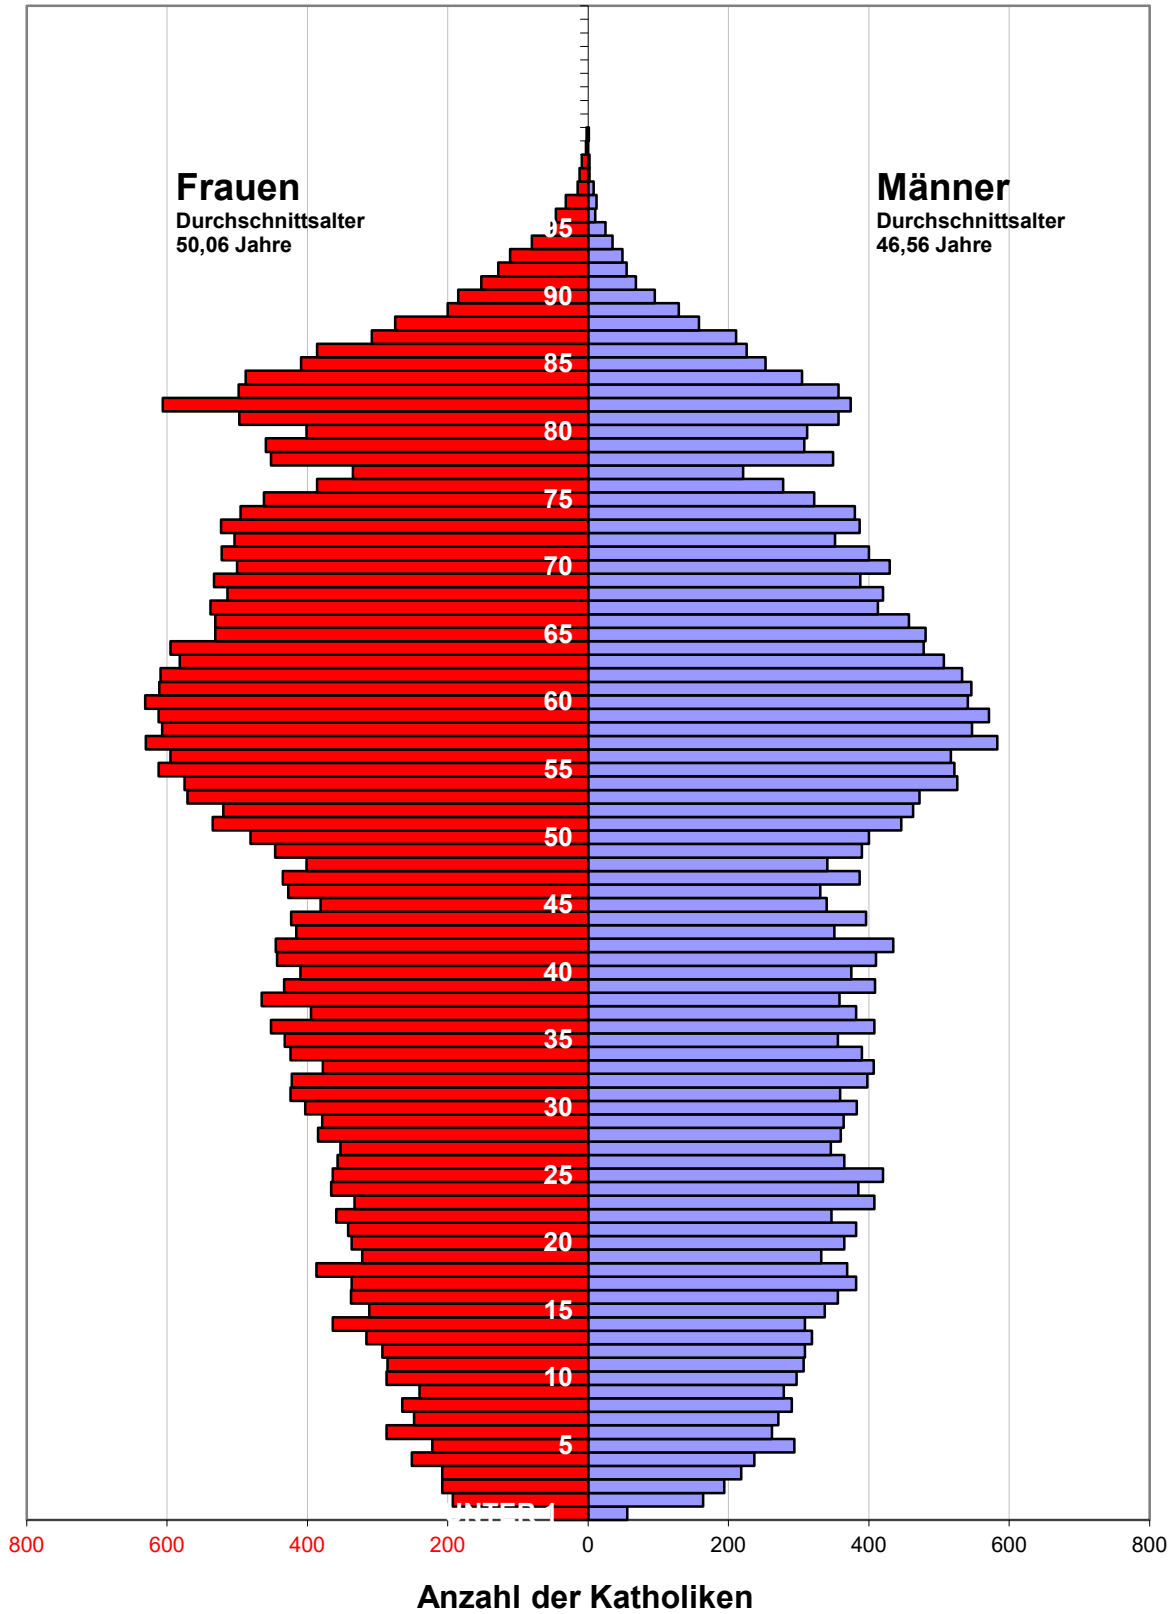

Berechnungen des Altersdurchschnitts (für das Dekanat Göppingen-Geislingen)

auf der Basis der Alterstatistik der Diözese Rottenburg-Stuttgart zum Stand: Dezember 2022

Das Durchschnittsalter

... der katholischen Männer mit Hauptwohnsitz	46,56 Jahre
... der katholischen Frauen mit Hauptwohnsitz	50,06 Jahre
... der Katholiken mit Hauptwohnsitz und 2. Wohnsitz	48,22 Jahre
... der Katholiken mit Hauptwohnsitz	48,44 Jahre
... der Katholiken mit 2.Wohnsitz	40,92 Jahre
... der nicht verheirateten* katholischen Männer mit Hauptwohnsitz	33,81 Jahre
... der nicht verheirateten* katholischen Frauen mit Hauptwohnsitz	44,22 Jahre
... der verheirateten katholischen Männer mit Hauptwohnsitz	59,47 Jahre
... der verheirateten katholischen Frauen mit Hauptwohnsitz	56,43 Jahre

Alterspyramide der Katholiken im Dekanat Göppingen-Geislingen

(alle mit Haupt- und Nebenwohnsitz)
Stand: Dezember 2022

Alterspyramide der Katholiken im Dekanat Göppingen-Geislingen

(nur HWS oder AWS)
Stand: Dezember 2022

Alterspyramide der Katholiken im Dekanat Göppingen-Geislingen

Stand: Dezember 2022

Alterspyramide der Katholiken im Dekanat Göppingen-Geislingen

Stand: Dezember 2022

Alterspyramide der Katholiken im Dekanat Göppingen-Geislingen

Stand: Dezember 2022

**Alterspyramide der Katholiken
im Dekanat Göppingen-Geislingen
(nur Männer - verheiratet und nicht verheiratet)**
Stand: Dezember 2022

**Alterspyramide der Katholiken
im Dekanat Göppingen-Geislingen
(nur Frauen - verheiratet und nicht verheiratet)**
Stand: Dezember 2022