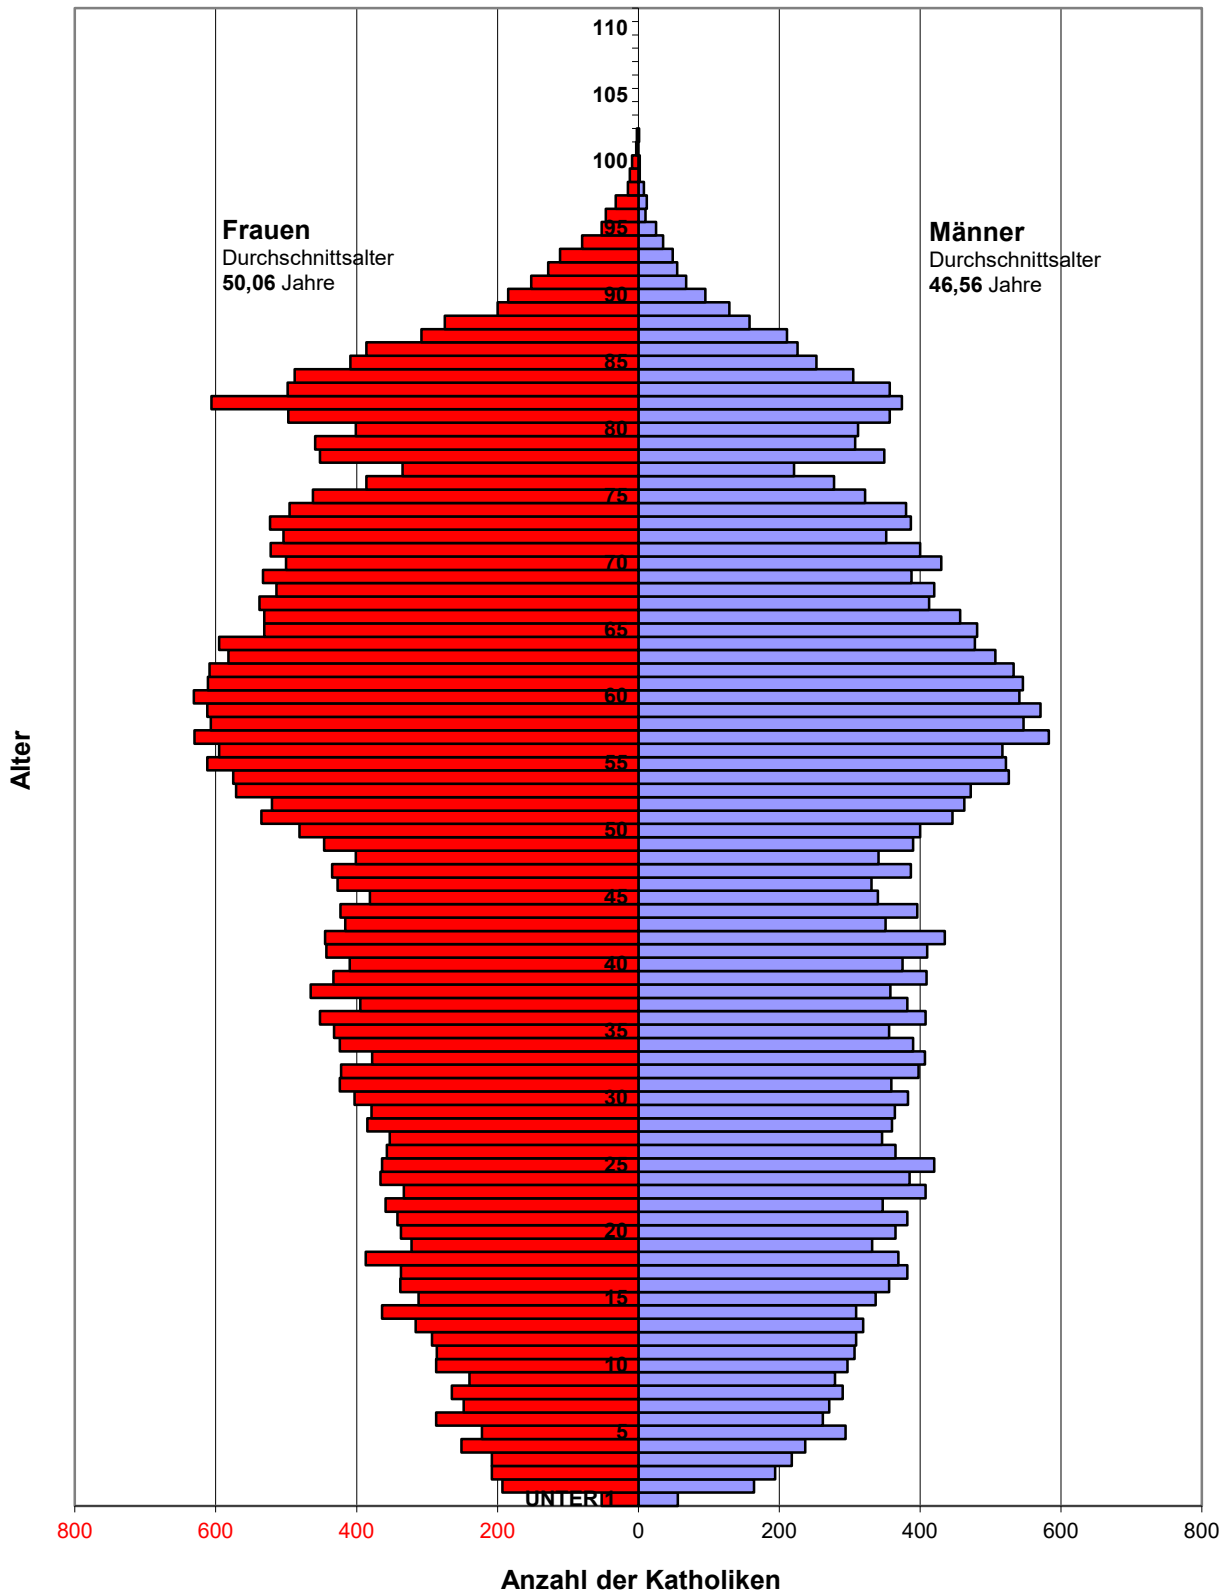

Berechnungen des Altersdurchschnitts (für das Dekanat Göppingen-Geislingen)

auf der Basis der Alterstatistik der Diözese Rottenburg-Stuttgart zum Stand: Dezember 2022

Das Durchschnittsalter

... der katholischen Männer mit Hauptwohnsitz	46,56 Jahre
... der katholischen Frauen mit Hauptwohnsitz	50,06 Jahre
... der Katholiken mit Hauptwohnsitz und 2. Wohnsitz	48,22 Jahre
... der Katholiken mit Hauptwohnsitz	48,44 Jahre
... der Katholiken mit 2.Wohnsitz	40,92 Jahre
... der nicht verheirateten* katholischen Männer mit Hauptwohnsitz	33,81 Jahre
... der nicht verheirateten* katholischen Frauen mit Hauptwohnsitz	44,22 Jahre
... der verheirateten katholischen Männer mit Hauptwohnsitz	59,47 Jahre
... der verheirateten katholischen Frauen mit Hauptwohnsitz	56,43 Jahre

*unter die Kategorie "nicht verheiratet" fallen auch die verwitweten Personen

Berechnung des %-Anteils der Kirchenmitglieder unterschiedlicher Altersgruppen

auf der Basis der Altersstatistik des Dekanats Göppingen-Geislingen

Alterspyramide der Katholiken im Dekanat Göppingen-Geislingen

(alle mit Haupt- und Nebenwohnsitz)
Stand: Dezember 2022

Alterspyramide der Katholiken im Dekanat Göppingen-Geislingen

(nur HWS oder AWS)
Stand: Dezember 2022

Alterspyramide der Katholiken im Dekanat Göppingen-Geislingen

Stand: Dezember 2022

Alterspyramide der Katholiken im Dekanat Göppingen-Geislingen

Stand: Dezember 2022

Alterspyramide der Katholiken im Dekanat Göppingen-Geislingen