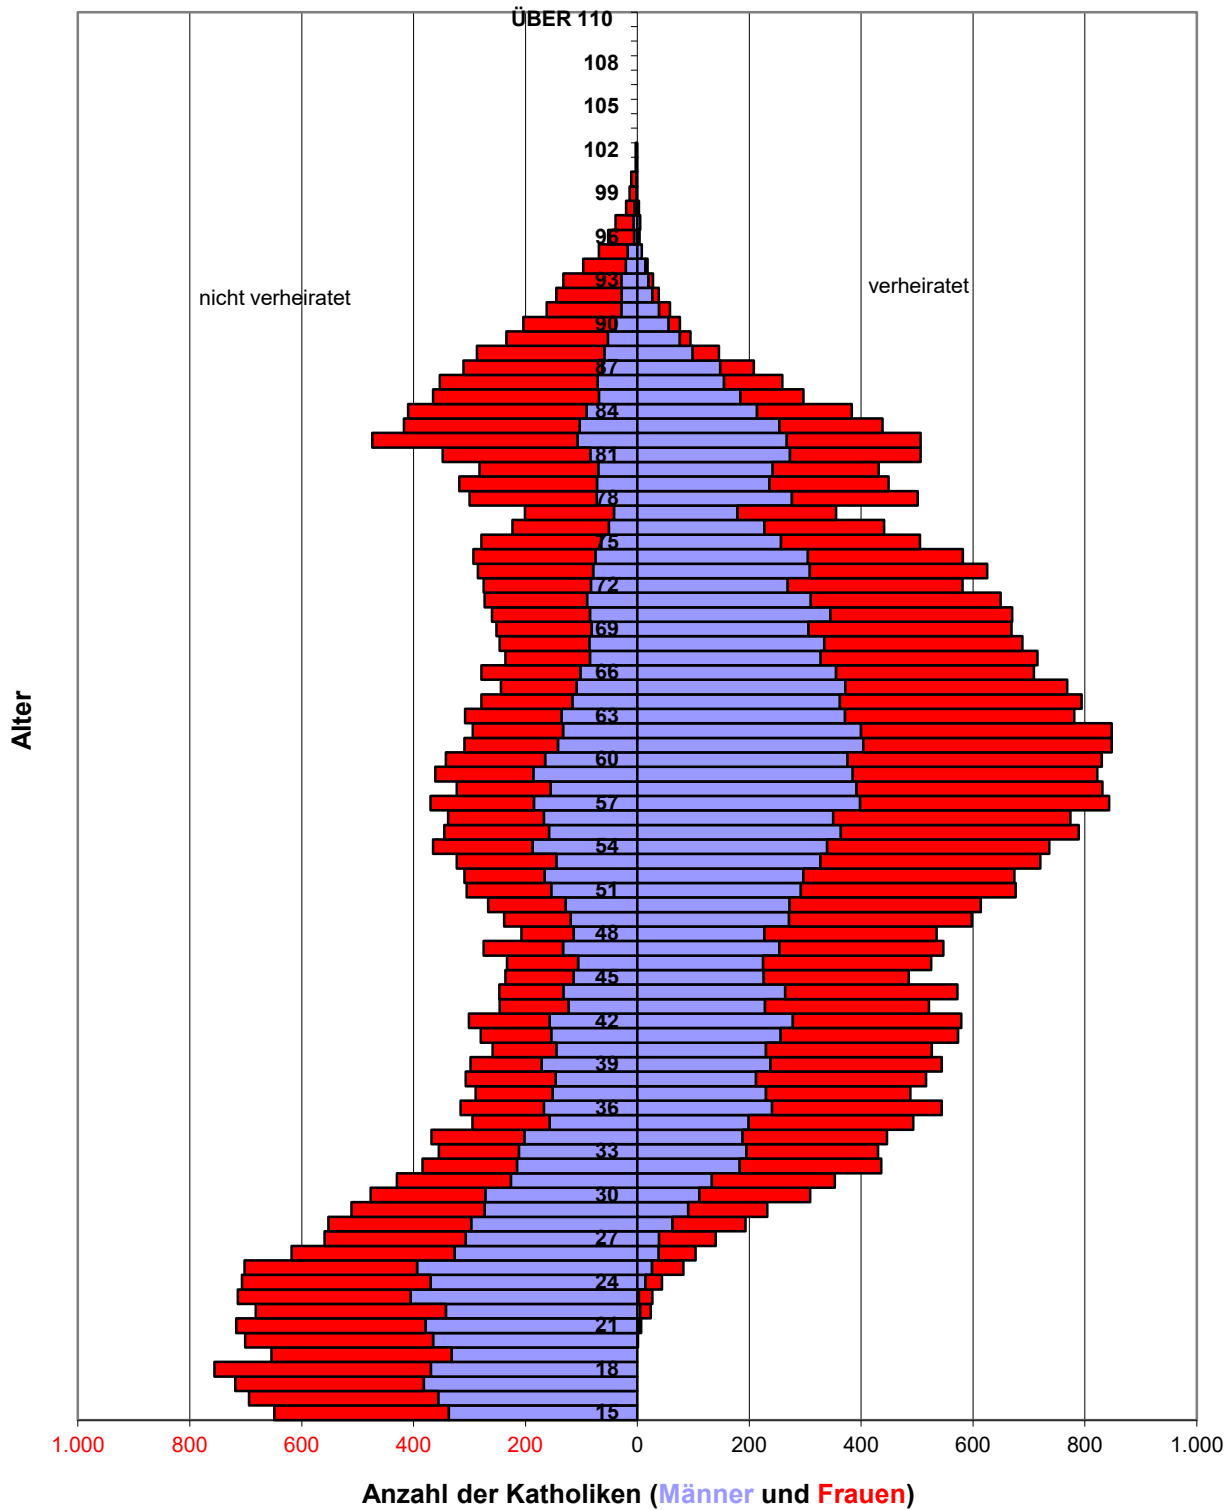

**Alterspyramide der Katholiken
im Dekanat Göppingen-Geislingen
(verheiratet und nicht verheiratet)
Stand: Dezember 2022**