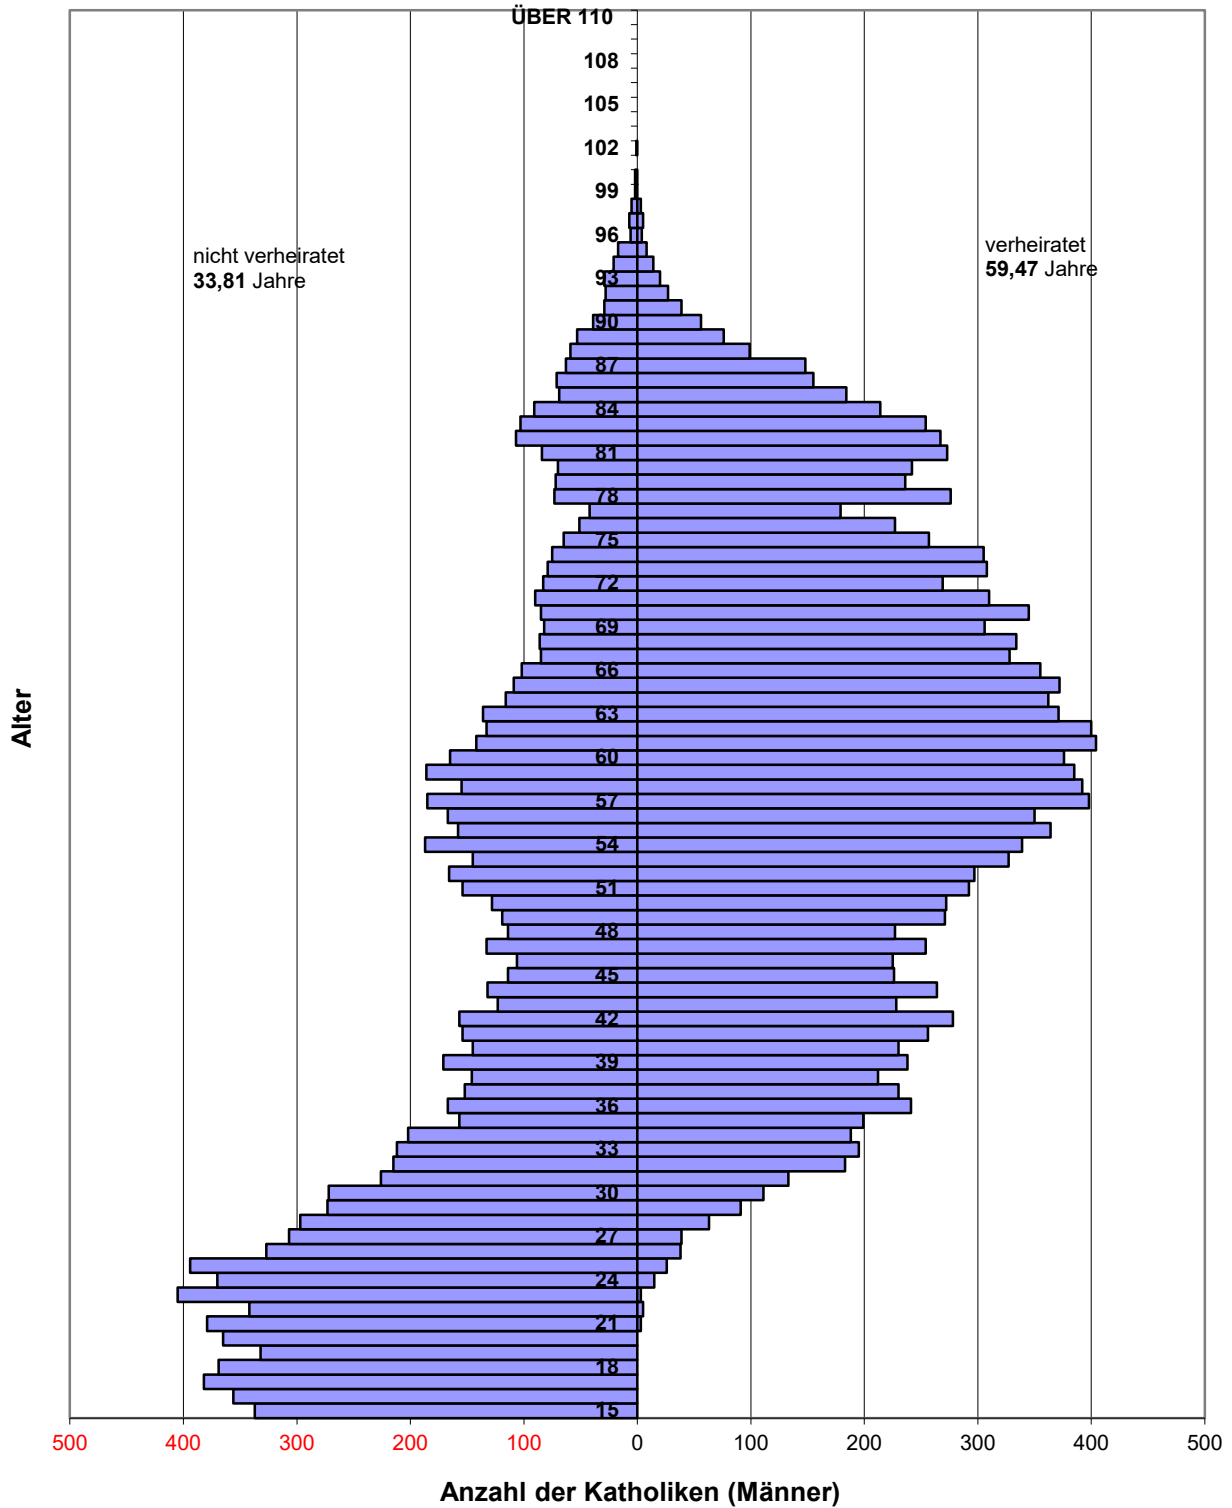

Berechnungen des Altersdurchschnitts (für das Dekanat Göppingen-Geislingen)

auf der Basis der Alterstatistik der Diözese Rottenburg-Stuttgart zum Stand: Dezember 2022

Das Durchschnittsalter

... der katholischen Männer mit Hauptwohnsitz	46,56 Jahre
... der katholischen Frauen mit Hauptwohnsitz	50,06 Jahre
... der Katholiken mit Hauptwohnsitz und 2. Wohnsitz	48,22 Jahre
... der Katholiken mit Hauptwohnsitz	48,44 Jahre
... der Katholiken mit 2.Wohnsitz	40,92 Jahre
... der nicht verheirateten* katholischen Männer mit Hauptwohnsitz	33,81 Jahre
... der nicht verheirateten* katholischen Frauen mit Hauptwohnsitz	44,22 Jahre
... der verheirateten katholischen Männer mit Hauptwohnsitz	59,47 Jahre
... der verheirateten katholischen Frauen mit Hauptwohnsitz	56,43 Jahre

Alterspyramide der Katholiken im Dekanat Göppingen-Geislingen

(alle mit Haupt- und Nebenwohnsitz)
Stand: Dezember 2022

Alterspyramide der Katholiken im Dekanat Göppingen-Geislingen

(nur HWS oder AWS)
Stand: Dezember 2022

Alterspyramide der Katholiken im Dekanat Göppingen-Geislingen

Stand: Dezember 2022

Alterspyramide der Katholiken im Dekanat Göppingen-Geislingen

Stand: Dezember 2022

Alterspyramide der Katholiken im Dekanat Göppingen-Geislingen

Stand: Dezember 2022

**Alterspyramide der Katholiken
im Dekanat Göppingen-Geislingen
(nur Männer - verheiratet und nicht verheiratet)**
Stand: Dezember 2022

**Alterspyramide der Katholiken
im Dekanat Göppingen-Geislingen
(nur Frauen - verheiratet und nicht verheiratet)**
Stand: Dezember 2022