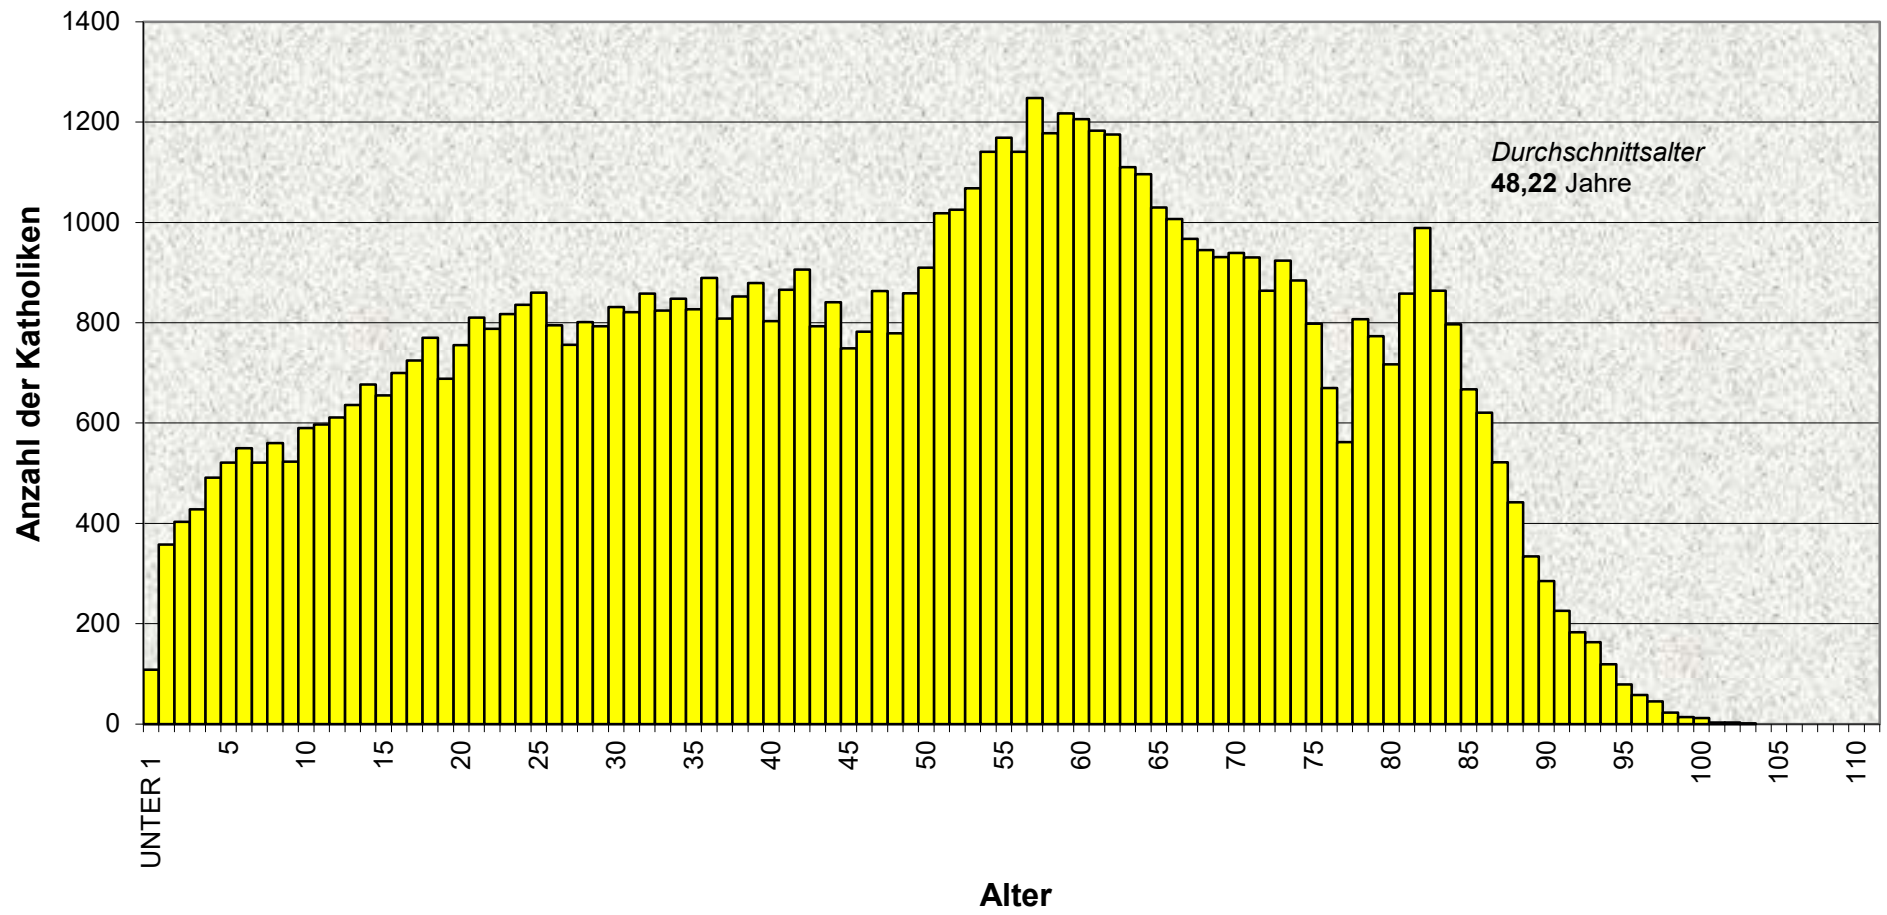

Alterspyramide der Katholiken im Dekanat Göppingen-Geislingen

(alle mit Haupt- und Nebenwohnsitz)
Stand: Dezember 2022